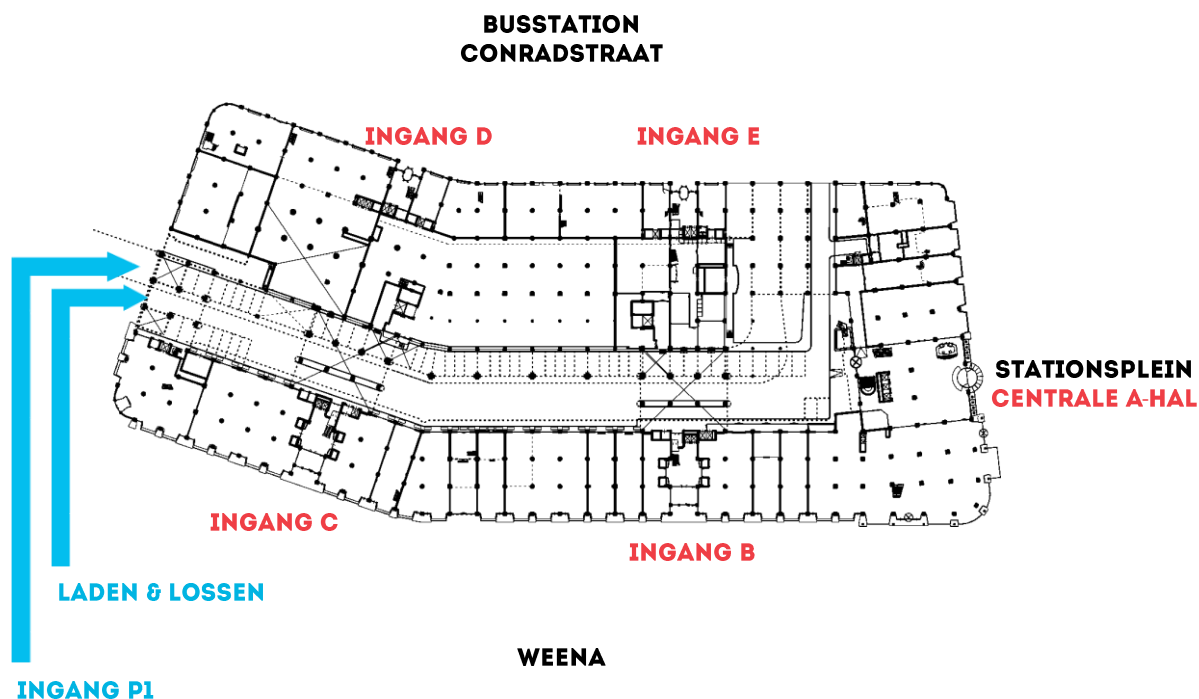

MET DE FIETS

Rondom Rotterdam Centraal geldt een parkeerverbod. Parkeren van fietsen, brommers en scooters is alleen toegestaan in de stallingen en in de rekken in speciaal daarvoor bestemde zones. Wij raden u aan uw fiets in de ondergrondse fietsenstalling, op Stationsplein, te parkeren.