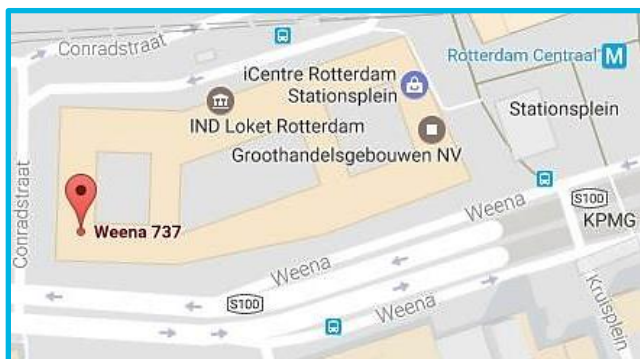

PARKEERGARAGE P1

NAVIGATIE: WEENA 737, ROTTERDAM

Heeft u een elektrische auto?

Er zijn voldoende oplaadpunten aanwezig.

Voor het 1^e t/m 4^e uur	€ 2,50 per uur
Vanaf het 5^e uur	€ 2,00 per uur
Maximaal dagtarief	€ 50,00
Maximale parkeerduur	48 uur

VANUIT DEN HAAG / DELFT

- Volg de A13 richting Rotterdam;
- Neem bij Kleinpolderplein de afslag richting Rotterdam Centrum (S113);
- Bij het eerste stoplicht gaat u naar rechts;
- Rijd langs Diergaarde Blijdorp;
- Na de tunnel neemt u bij de rotonde de derde afslag (links);
- Bij het tweede stoplicht gaat u naar links, richting Groot Handelsgebouw;
- U vindt de parkeergarage direct aan uw rechterhand (P1).

VANUIT UTRECHT EN BREDA / TILBURG / EINDHOVEN

- Houd na de Van Brienoordbrug (A16) Hoek van Holland (A20) aan;
- Neem de afslag richting Rotterdam Centrum (S112, afslag 14);
- Volg de borden richting Centrum, tot aan Hofplein;
- Sorteert op Hofplein rechts voor;
- Rijd door de Weenatunnel;
- Bij het stoplicht gaat u naar rechts;
- U vindt de parkeergarage direct aan uw rechterhand (P1).

ROUTE VANUIT PARKEERGARAGE P1 NAAR CHAINELS RUIMTE C1.062 (1^E ETAGE)

- Loop richting de inrit van de parkeergarage naar de blauwe kolommen;
- Loop naar ingang C;
- Meld u via het scherm bij Chainels voor toegang (alleen noodzakelijk buiten kantoor tijden);
- Ga naar de 1^e etage;
- U vindt de ingang van Kleinhandel / Chainels links van u.