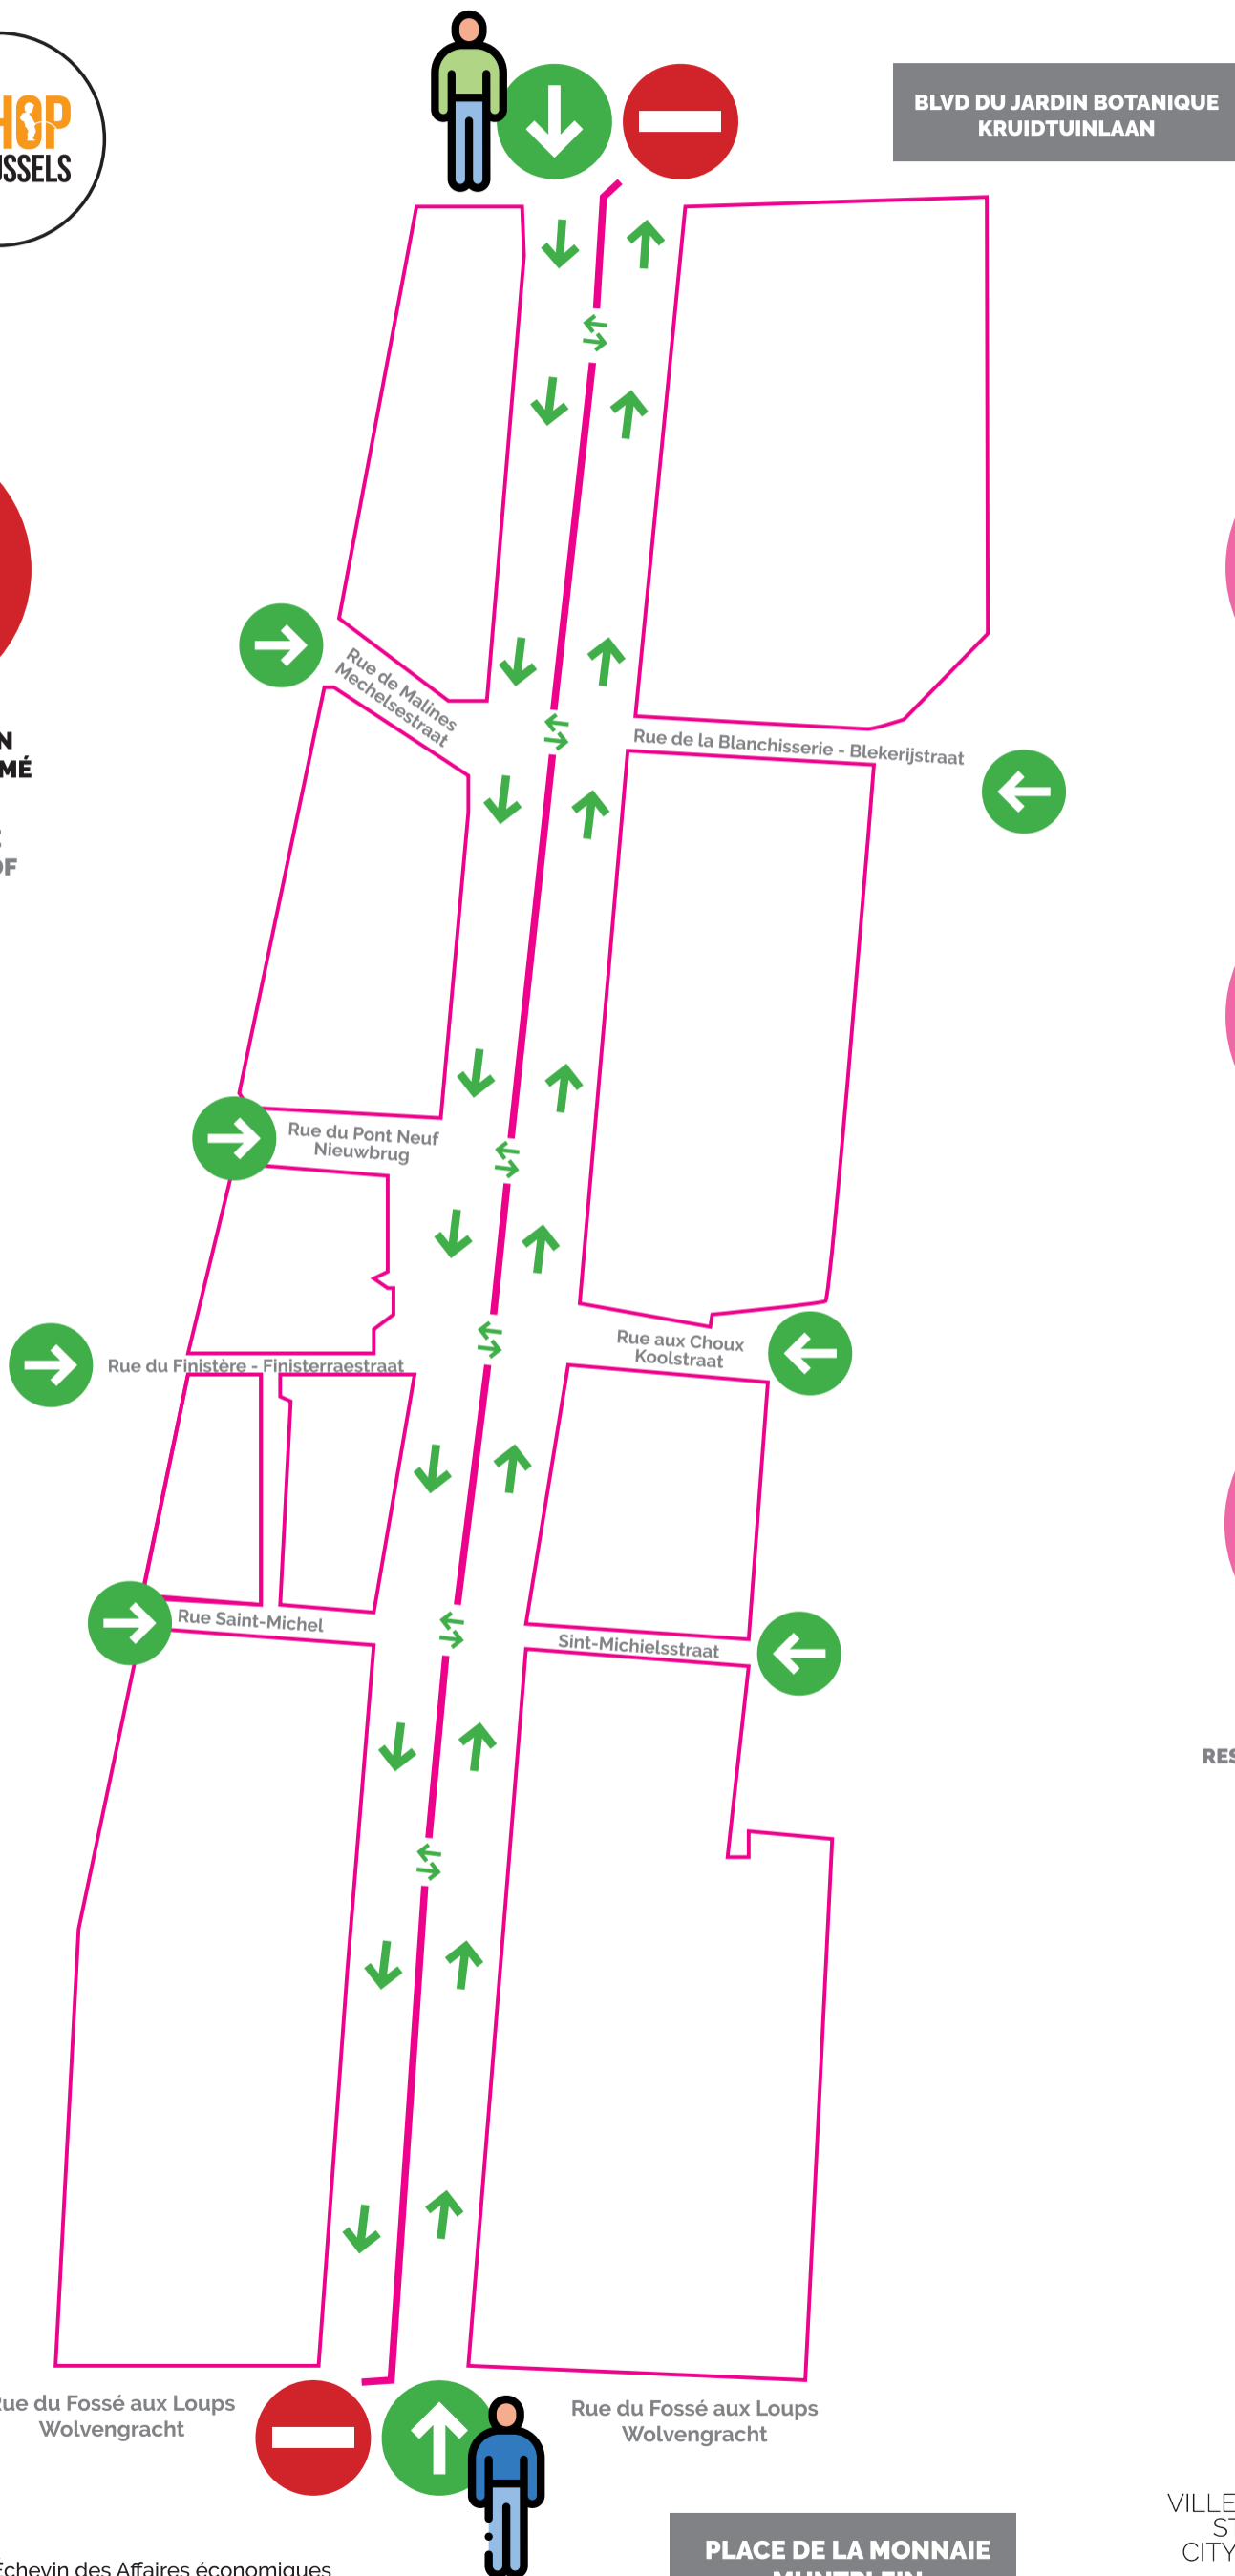

SENS DE CIRCULATION RUE NEUVE! LOOPRICHTING NIEUWSTRAAT!

**RESTEZ À LA MAISON
SI VOUS ÊTES ENRHUMÉ
OU GRIPPÉ**

**BLIJF THUIS ALS JE
VERKOUDEN BENT OF
GRIEP HEBT**

**DÉSINFECTEZ VOS MAINS
À L'ENTRÉE**
ONTSMET JE HANDEN
BIJ DE INGANG

**1M50 ENTRE
LES PERSONNES**
1M50 TUSSEN
DE MENSEN

**RESPECTER
LES MARQUAGES AU SOL**
RESPECTEER DE AANWIJZINGEN
OP DE GROND